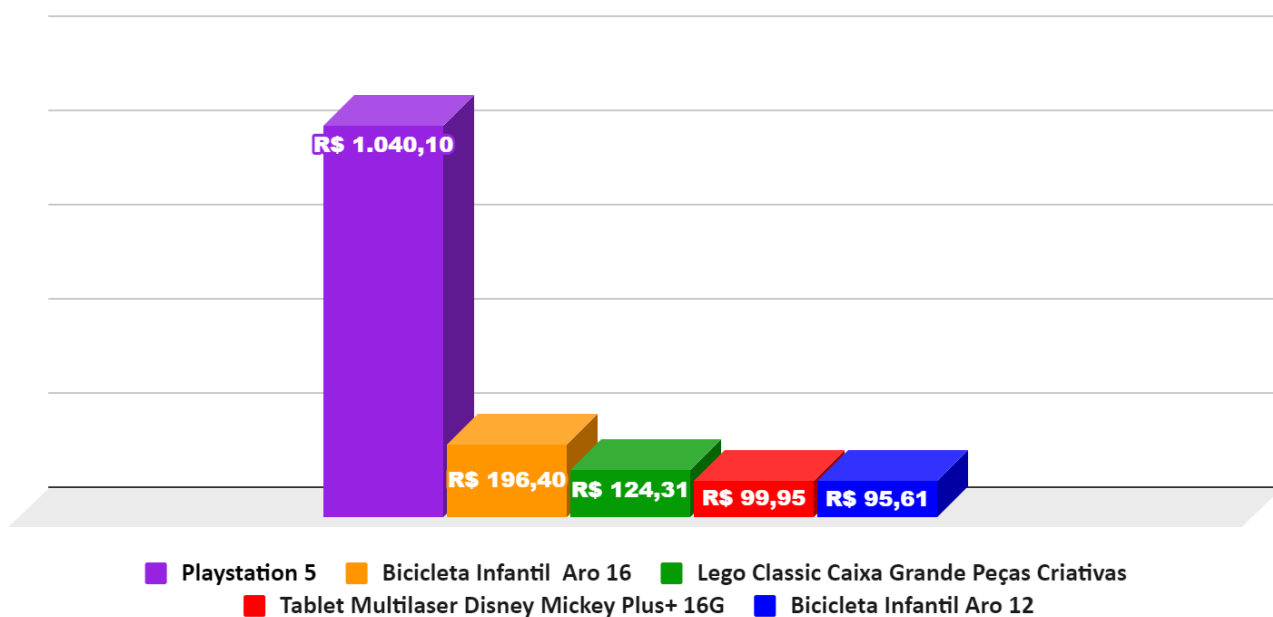

Foi realizada uma comparação dos preços entre as lojas onde os produtos foram encontrados e pode-se dizer que há tanto diferenças significativas entre alguns produtos quanto pequenas diferenças entre outros. Nos Gráficos 01 e 02 é possível observar os cinco (5) produtos que apresentaram maiores diferenças percentuais e em reais, respectivamente.

**Gráfico 01** - Cinco produtos que apresentaram maior diferença percentual entre os respectivos preços.

Fonte: IPJAB 2024.

LEGO - Minecraft - A Aventura no Pântano foi o item que apresentou a maior diferença percentual de preço (48,46%), o menor valor encontrado deste produto foi de R\$84,99, e o maior valor foi de R\$64,90.

Outro item que se destacou no percentual de preço foi a Boneca Barbie - Dreamtopia Sereia Luzes e Brilhos - Mattel, que teve 43,46% de variação, sendo o maior preço identificado de R\$229,99 e o menor de R\$130,04.

**Gráfico 02** - Cinco produtos que apresentaram maior diferença, em reais, entre os respectivos preços.

Fonte: IPJAB 2024.

De acordo com o Gráfico 02, o produto que teve a maior diferença de preço, em reais, foi o Nintendo Switch Azul e Vermelho, que apresentou um valor máximo de R\$3.040,00 e um valor mínimo de R\$1.999,90, portanto uma diferença de R\$1.040,10. Outro artigo que registrou uma das maiores amplitudes de preço foi a Bicicleta infantil Aro 16, com preço máximo de R\$554,99 e preço mínimo de R\$358,59, resultando numa diferença de R\$196,40.