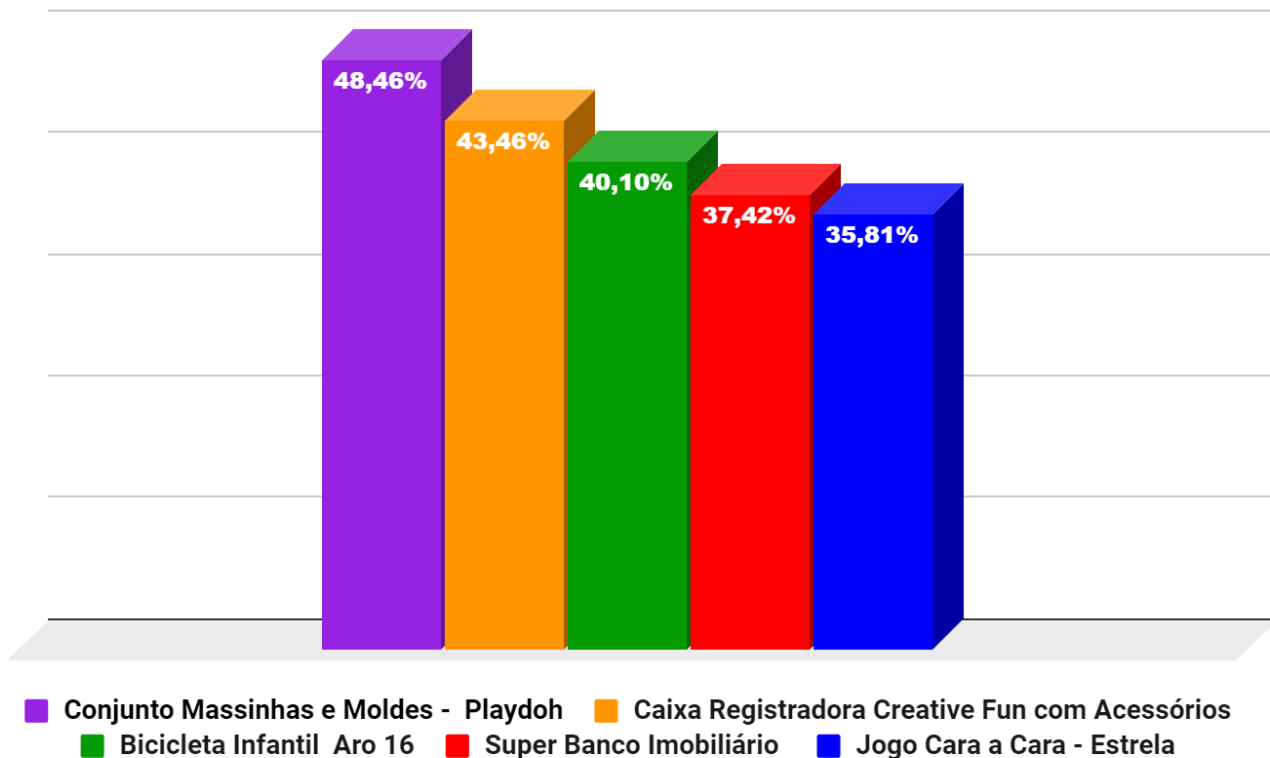

INSTITUTO DE PESQUISAS DE JABOTICABAL - IPJAB

PESQUISA DIA DAS CRIANÇAS – 2024

Pelo fato de o dia 12 de outubro ser o Dia das Crianças, a equipe do IPJAB pesquisou o preço de brinquedos em cinco (4) lojas diferentes de Jaboticabal. A coleta dessas informações foi realizada no dia 07 de outubro de 2024.

Foram selecionados, dentre os brinquedos mais procurados, 18 itens, incluindo eletrônicos, bicicletas, bonecos(as), jogos e outros itens característicos do período. O resultado dessa coleta está destacado na Tabela 1 ao final do documento.

Foi realizada uma comparação dos preços entre as lojas onde os produtos foram encontrados e pode-se dizer que há tanto diferenças significativas entre alguns produtos quanto pequenas diferenças entre outros. Nos Gráficos 01 e 02 é possível observar os cinco (5) produtos que apresentaram maiores diferenças percentuais e em reais, respectivamente.

Gráfico 01 - Cinco produtos que apresentaram maior diferença percentual entre os respectivos preços.