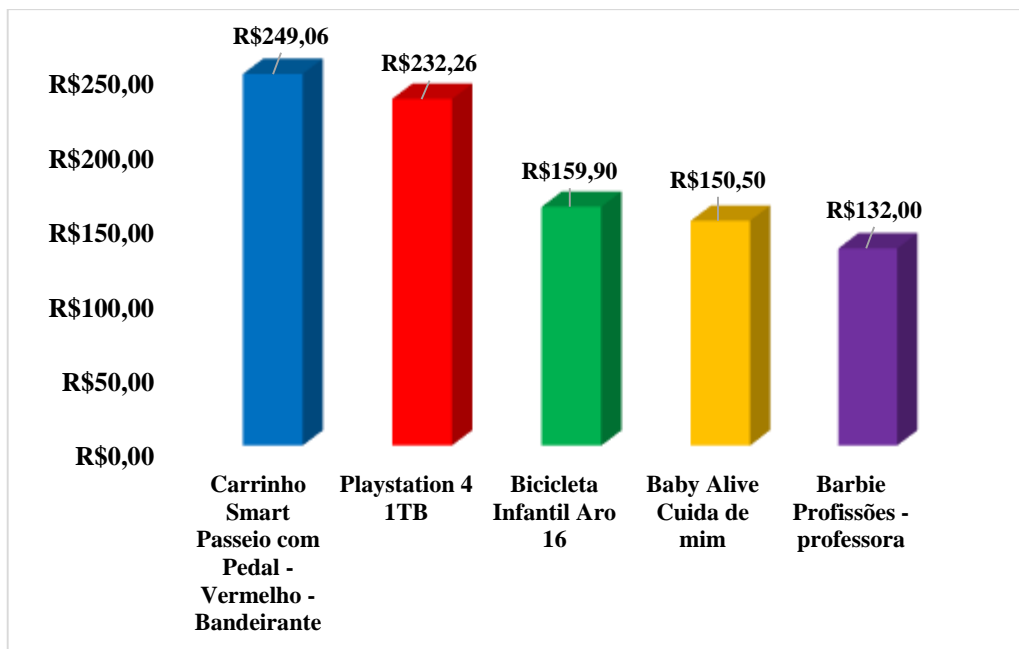

Foram selecionados, dentre os brinquedos mais procurados, 18 itens, incluindo eletrônicos, bicicletas, bonecos(as) e outros itens característicos do período. Na Tabela 01 encontram-se os preços coletados nas quatro lojas (não identificadas), os preços médios, os maiores preços, os menores preços e as diferenças de preços em porcentagem e em reais.

Na comparação dos preços entre as lojas onde os produtos foram encontrados, pode-se dizer que há tanto diferenças significativas entre alguns produtos quanto pequenas diferenças entre outros. Nos Gráficos 01 e 02 é possível observar os cinco (5) produtos que apresentaram maiores diferenças percentuais e em reais, respectivamente.

Gráfico 01 - Cinco produtos que apresentaram maior diferença percentual entre os respectivos preços.

Fonte: IPJAB 2021.

O item Brinquedo Pop It apresentou a maior diferença percentual de preço (62,32%), o menor valor encontrado deste produto foi de R\$ 15,07, e o maior valor foi de R\$ 39,99. Outro item que se destacou pela variação percentual de preço foi a Barbie Profissões - professora, com cerca de 52%, o maior preço identificado foi de R\$ 251,99 e o menor preço foi de R\$ 119,99.

Gráfico 02 - Cinco produtos que apresentaram maior diferença, em reais, entre os respectivos preços.

Fonte: IPJAB 2021.

De acordo com o Gráfico 02, o produto que teve a maior diferença de preço, em reais, foi o Carrinho Smart Passeio com Pedal – Vermelho – Bandeirante, que apresentou um valor máximo de R\$ 949,05 e um valor mínimo de R\$ 699,99, portanto uma diferença de R\$ 249,06. Outro artigo que registrou uma das maiores amplitudes de preço foi o Playstation 4 1TB, com preço máximo de R\$ 3.032,25 e preço mínimo de R\$ 2.799,99, resultando numa diferença de R\$ 232,26.