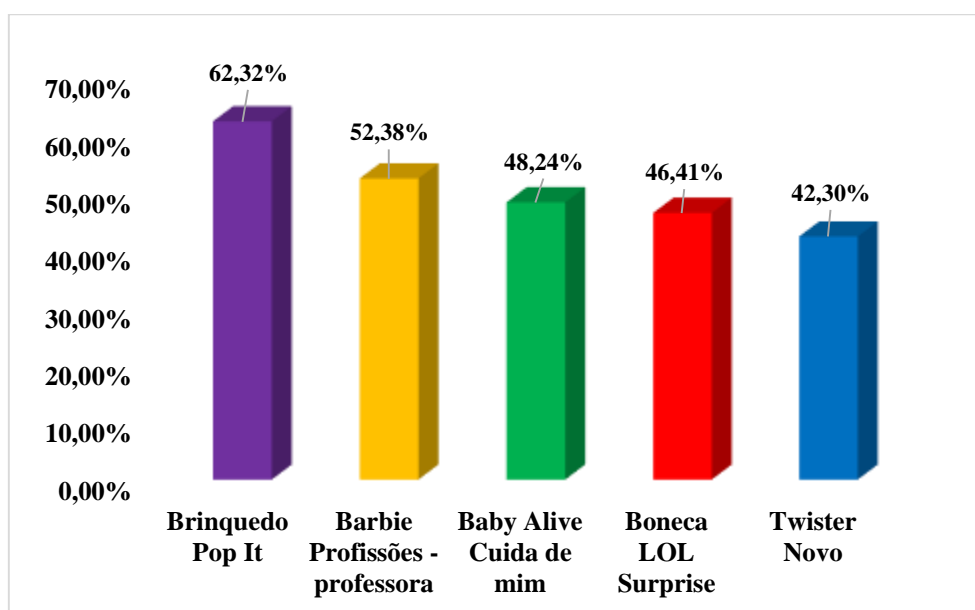

PESQUISA

DIA DAS CRIANÇAS

—
2021

IP1AB

INSTITUTO DE PESQUISAS DE JABOTICABAL - IPJAB

PESQUISA DIA DAS CRIANÇAS – 2021

Pelo fato do dia 12 de outubro ser o Dia das Crianças, a equipe do IPJAB pesquisou o preço dos brinquedos em quatro (4) lojas diferentes. A coleta das informações foi realizada no dia 05 de outubro de 2021.

Foram selecionados, dentre os brinquedos mais procurados, 18 itens, incluindo eletrônicos, bicicletas, bonecos(as) e outros itens característicos do período. Na Tabela 01 encontram-se os preços coletados nas quatro lojas (não identificadas), os preços médios, os maiores preços, os menores preços e as diferenças de preços em porcentagem e em reais.

Na comparação dos preços entre as lojas onde os produtos foram encontrados, pode-se dizer que há tanto diferenças significativas entre alguns produtos quanto pequenas diferenças entre outros. Nos Gráficos 01 e 02 é possível observar os cinco (5) produtos que apresentaram maiores diferenças percentuais e em reais, respectivamente.

Gráfico 01 - Cinco produtos que apresentaram maior diferença percentual entre os respectivos preços.

Fonte: IPJAB 2021.

O item Brinquedo Pop It apresentou a maior diferença percentual de preço (62,32%), o menor valor encontrado deste produto foi de R\$ 15,07, e o maior valor foi de R\$ 39,99. Outro item que se destacou pela variação percentual de preço foi a Barbie Profissões - professora, com cerca de 52%, o maior preço identificado foi de R\$ 251,99 e o menor preço foi de R\$ 119,99.